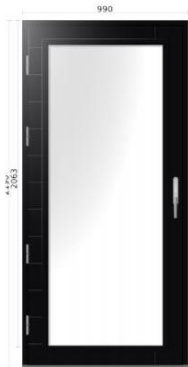

PIKLAS OVET

Ryhti Raita terassinovet

3 kpl mustat kokolasiset terassinovet 990mm x 2190mm , 2 oikeaa ja 1 vasen

Hinta: 899,- (ovh 1155,-)

Ryhti Raita, 2 kpl

Leveys: 990 mm
Korkeus: 2190 mm

Lasiaukko:

Lasikorkeus 2063 mm, mitattuna karmin yläreunasta lasiaukon alareunaan.

Kuva ulkoapäin katsottuna ja väri suuntaantava

Malli	Terassi
Kätisyys	Oikea
Karmisyvyys	200 mm
Ulkopuolen väri	Musta RAL 9005
Sisäpuolen väri	Musta RAL 9005
Helapaketti	31 terassioviin sisäpuolisella lukituksella: Pitkäsulkija, aukipitolaite, ja painike Hoppe Tokyo (lukkorunko LC102 jää pois)
Potkupelti	Ei
Lasitus	4 mm karkaistu turvalasi
Lasi	4K+16+4S1.0+16+4KS1.0 ARG SS

Mitta (leveys x korkeus)	oikea / Vasen	Hinta
1281 x 1135	o	19,-
1281 x 1135	v	19,-
1149 x 2079	o	26,40,-
1149 x 2079	v	26,40,-
977 x 1382	v	17,70,-
977 x 1382	v	17,70,-
1129 x 1090	v	17,10,-
1064 x 1032	o	16,40,-
977 x 1082	v	15,60,-
890 x 1022	v	13,80,-
799 x 932	v	13,80,-
754 x 792	o	13,20,-
754 x 792	o	13,20,-
754 x 792	v	13,20,-
754 x 792	v	13,20,-
745 x 950	o	13,60,-
740 x 1155	v	14,60,-
740 x 1155	v	14,60,-
709 x 1192	v	14,60,-
709 x 1192	v	14,60,-
651 x 1135	o	13,60,-
651 x 1135	v	13,60,-
637 x 1192	v	13,70,-
600 x 932	v	13,70,-
600 x 1082	o	13,70,-
590 x 925	v	13,70,-
590 x 925	v	13,70,-
585 x 490	v	12,10,-
527 x 500	o	12,10,-
455 x 810	v	12,60,-
377 x 1082	v	12,60,-

310 x 1082	v	12,60,-
310 x 932	o	12,60,-
310 x 932	o	12,60,-
287 x 1082	v	14,80,-
212 x 1540	v	10,80,-