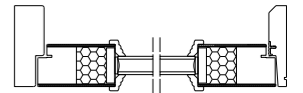

Kulörer och utrustning

Standardkulören är vit, standard EK-kulörer Ral 7024, Ral 7040 och RR32. Alla övriga kulörer kan fås till merpris. Dörrarna fås även målade i två färger, dvs. vita invändigt med valfri kulör utvändigt. Även för karm och glaslister kan du välja andra kulörer än på dörren. Alla våra dörrmodeller kan levereras med fasta och öppningsbara sidopartier samt överljus. Av trycktekniska skäl kan färgnyanserna i någon mån förändras.

Glusalternativ

Tilläggspris

Tillbehör

- Abloy- och Dorma-lås och nyckelsystem
- Trycken och handtag
- Sparkplåtar och luftventiler
- Dörrklockor och säkerhetskedjor
- Säkerhetslås och säkerhetsbleck
- Brevinkast och dörröga
- Persienner och dörrstängare
- Handikappanpassade och sänkbara trösklar
- Smarta lås från Yale Doorman
- Specialglasningar

I samarbete med

BestGlass

ThermiSol

Ytterdörrarnas konstruktion

Ytterdörrarnas modulmått är 9/10x21 (dvs. 890 mm/990 mm x 2090mm). Övriga storlekar mot tilläggskostnad. Alla våra ytterdörrar har ytskikt i HDF och är aluminiumförstärkta. Nedan listas alla alternativa dörrkonstruktioner för ytterdörrar och med HDF-yta försedda balkongdörrar inklusive märkning, U-värden och konstruktionsbilder. På Basic-, Standard-, Lågenergi- och Brand EI30-dörrar ger vi 10 års formstabilitetsgaranti och 2 års produktgaranti. På Passiv och Passiv+ dörrar ger vi 13 års formstabilitetsgaranti och 3 års produktgaranti.

BASIC-DÖRR

Ett förmånligt alternativ för lokaler, som inte kräver den bästa värmeisoleringen, valbart för några av våra grundmodeller. U-värde=0,78-1,0 (Dörrrens tjocklek 60 mm, 2-glas, karm 115 mm, 1 tätning, LC-190 låskista)

STANDARD-DÖRR