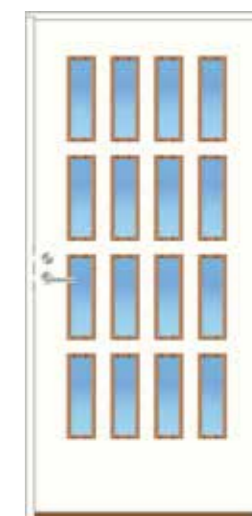

Släta ytterdörrar

Släta ytor har samma lugnande inverkan som en spegelblank sjö eller ett snötäckt österbottniskt åkerlandskap. Skönhet och elegans kan tillföras dörren med hjälp av rammar i ek eller genom att måla ramarna i en annan kulör än dörren. Fanerade dörrar gör sig bäst utan spår, på så vis undviks nyansskillnader vid ytbehandlingen.

Arvo