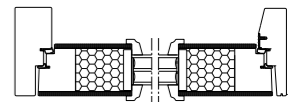

LÅGENERGI-DÖRR

En robustare version av vår standardkonstruktion, kan fås till alla modeller. U-värde=0,6-0,9 (Dörrrens tjocklek 78 mm, 3-glas, karm 131 mm (standard) / 170 mm / 210 mm, justerbara gångjärn med bakkantssäkring, LC-102 låskista)