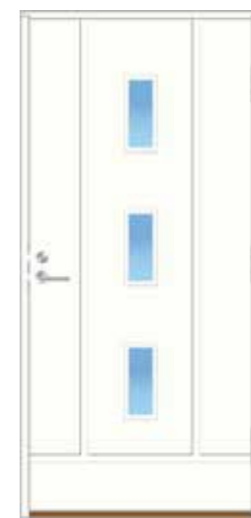

Ytterdörrar med stående spår

Bland dörrarna med stående spår återfinns favoriterna som år efter år dominerat försäljningsstatistiken för hemmamarknaden. Sortimentet har även kompletterats med några nya modeller. En dörr med stående spår är vacker i sin enkelhet.

Karita