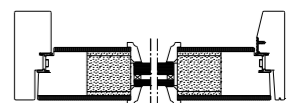

BRAND EI30-DÖRR

Typgodkänd brandklassad konstruktion som skyddar mot brand i minst 30 minuter, kan fås till vissa modeller. U-värde:0,60-0,97 EI30 (Dörrrens tjocklek 76 mm, 2-glas EI30 klart brandglas, karm 131 mm (standard) / 170 mm / 210 mm, 2 tätningar och brandtätning, justerbara gångjärn med bakkantssäkring LC-102 låskista)