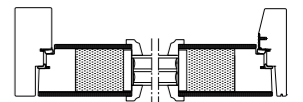

PASSIV DÖRR

Passivkonstruktion, robust och högisolerande konstruktion, kan fås till alla modeller. U-värde: 0,48-0,80 (Dörrrens tjocklek 78mm, 3-glas, karm 131 mm (standard) / 170 mm / 210 mm, justerbara gångjärn med bakkantssäkring, LC-102 låskista)