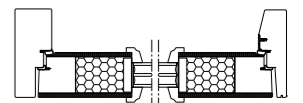

STANDARD-DÖRR

Grundutförande för alla våra ytterdörrar. U-värde=0,7-1,0 (Dörrrens tjocklek 66 mm, 3-glas, karm 131 mm (standard)/170 mm/210 mm, 2 tätningar, justerbara gångjärn med bakkantssäkring, LC-102 låskista)