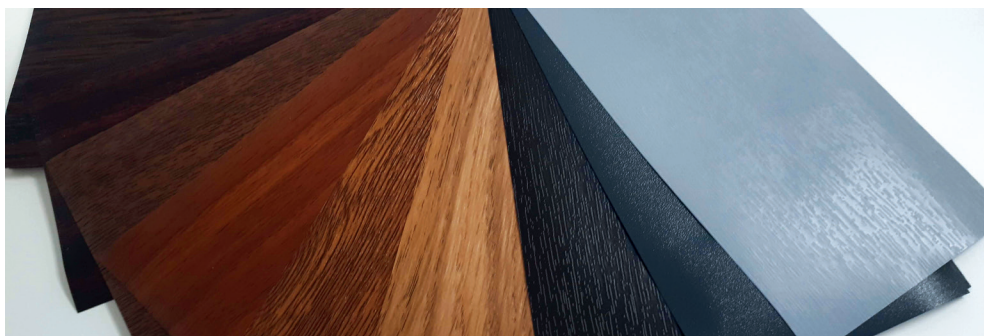

Standardfärgen är genomfärgad vit, övriga färger är så kallade folier som lamineras på karmen

Vakiovärinä läpivärjätty valkoinen, muut värit nk. folioita, jotka laminoidaan karmin.