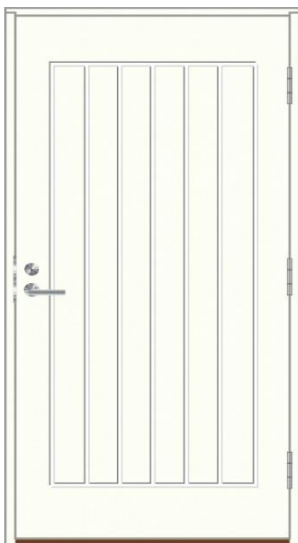

LÖYTÖNURKKA

Exellent-ikkunat

- Exellent Prime 980*1580 (2kpl)**
- 93mm karmisyvyys
- valkoiset 2-lasiset, kiinteät ikkunat
- 26mm leveät ristikot
- hinta: 199,- (246,-)

- Exellent Prime 1180*1380 (4kpl)**
- 93mm karmisyvyys
- kiinteät, 3-lasiset ikkunat,
- suklaanruskea ulkopuoli, valkoinen sisäpuoli
- hinta: 179,- (259,66,-)

- Exellent Classic 490X490 (7kpl)**
- 80mm karmisyvyys
- Kiinteä 3-lasinen ikkuna
- Punainen sisä- ja ulkopuoli
- hinta: 49,- (65,16,-)

HIT-NORDIC PUU-ALU-IKKUNA

- Hit-Nordic Puu-Alu-ikkuna 1640*1330 (1kpl)**
- Valkoinen karmisyvyydellä 160mm
- 33mm ristikot
- hyttyspuitteet ja säleverhot
- hinta: 600,-

EDUX OVET

Excellent Nestor

-yksilehtinen, lämpöeristetty ja alumiinijäkistetty ulko-ovi, U-arvo 0,80

-3,2mm HDF-pintalevy, yksi tiiviste

-valkoinen standardimitoissa 9/10*21, karmi 115mm

-ulkopuoli uritettu, sisäpuoli sileä.

Mitta (leveys x korkeus)

1281 x 1135

1281 x 1135

1149 x 2079

1149 x 2079

977 x 1382

977 x 1382

oikea / Vasen