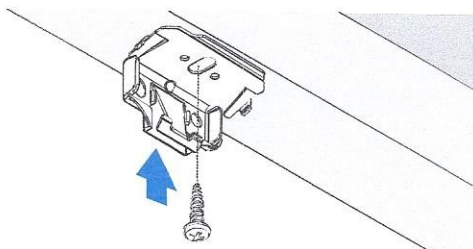

3. Kiinnitä verho kannakkeisiin: Aseta ensin kotelon etureuna kannakkeisiin ja paina sitten takareuna kiinni.