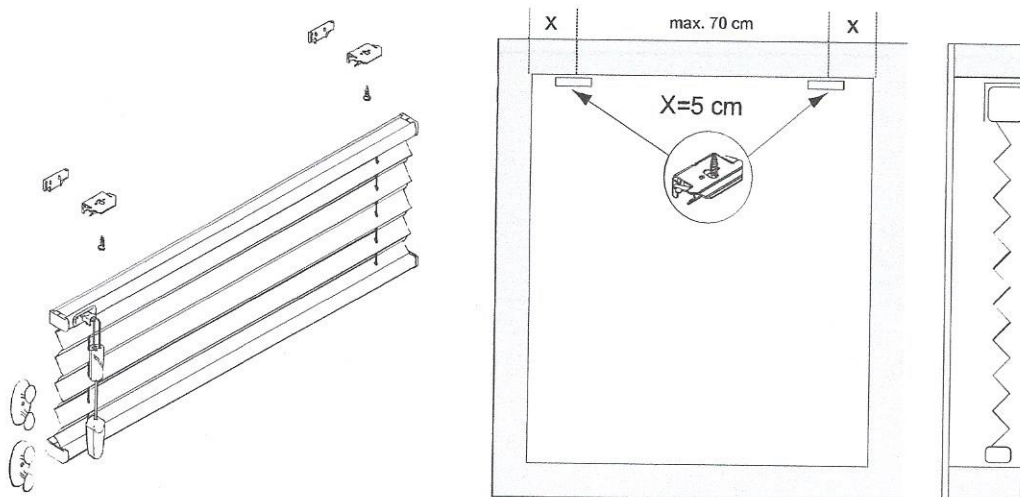

AO10 kiinnitys kattoon (syvennysasennus)

Vaara: Verhon yläkotelo ja narunpitimet on turvallisuussyistä asennettava vähintään 150 cm:n korkeudelle lattiasta.

Taulukko 1. Asennuksessa tarvittavat osat