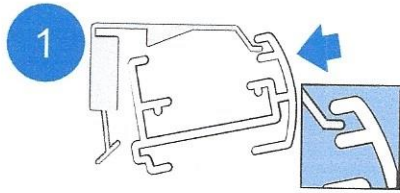

Vihje: Verhon voi tarvittaessa irroittaa painamalla lukitusnastaa ruuvitaltalla.