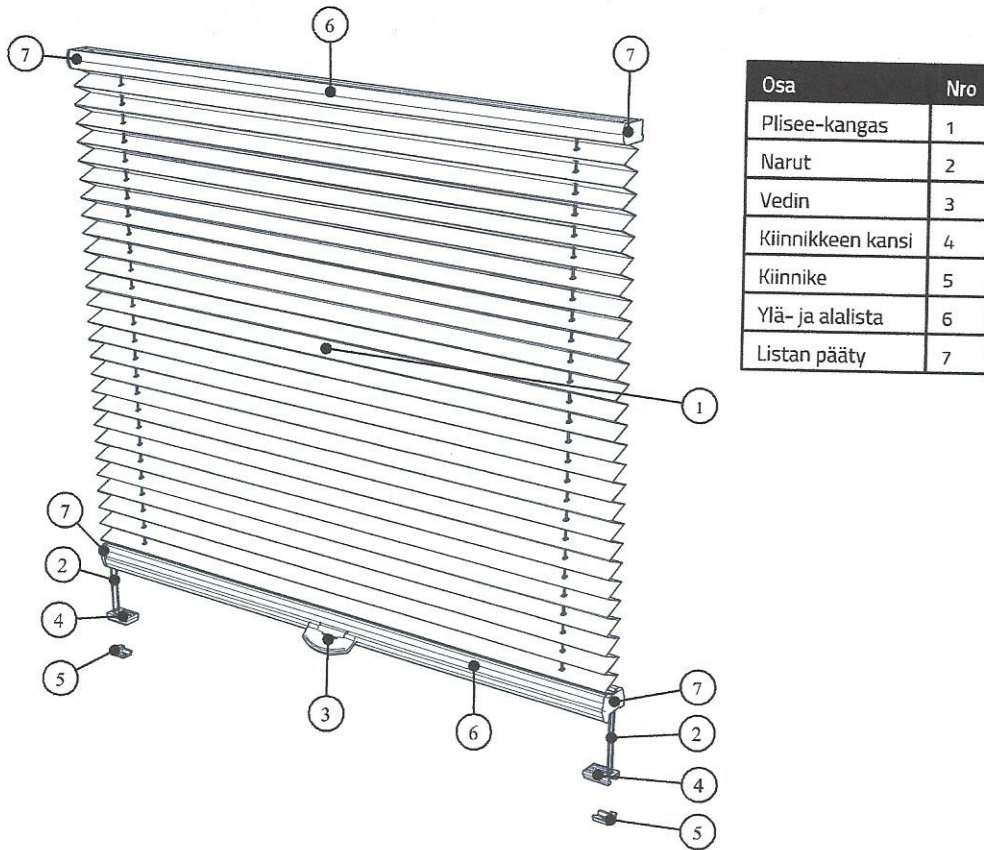

Malli BB10

BB10-mallissa käyttölaitteena toimii alajohteessa oleva kahva. Korkealla sijaitseviin ikkunoihin on tilattavissa irrallinen jatkotanko alajohteessa olevaan kahvaan. Verho on liikutettavissa alhaalta ylös, verho voidaan jättää haluttuun kohtaan ilman erillistä lukitusta. Tämä mekanismi soveltuu käytettäväksi sekä PLISEE-että DUETTE-kankaiden kanssa.