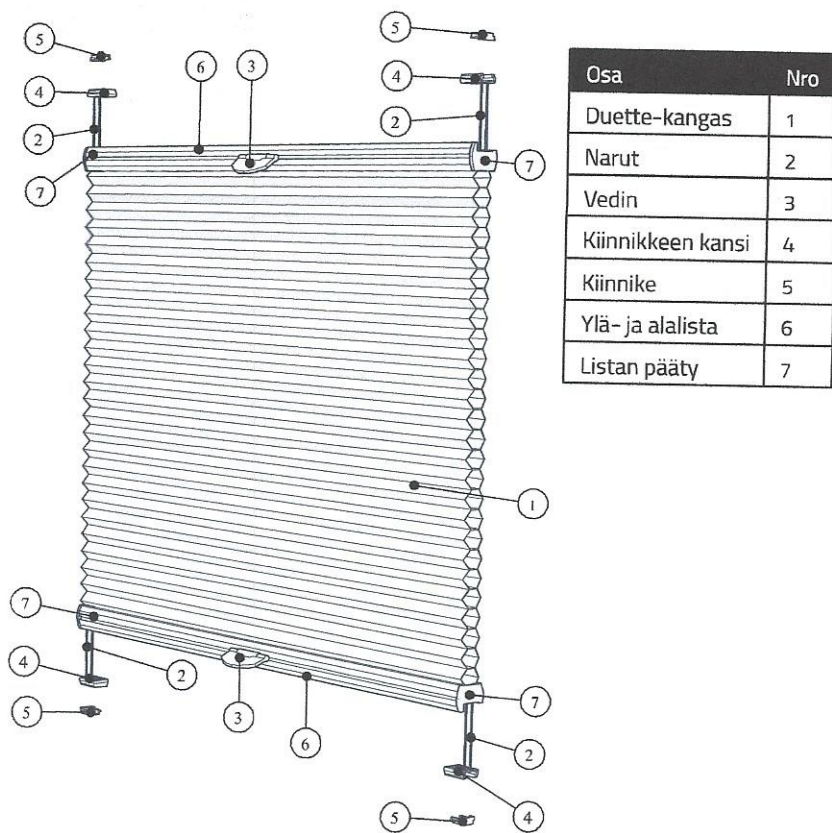

Malli BB24

BB24-mallissa käyttölaitteena toimii sekä alajohteessa että yläjohteessa oleva kahva. Verho on liikutettavissa alhaalta ylös sekä ylhäältä alas. Verho voidaan jättää haluttuun kohtaan ilmanerillistä lukitusta. Korkealla sijaitseviin ikkunoihin on tilattavissa myös irrallinen jatkotanko johteessa olevaan käyttökahvaan. BB24-mekanismi soveltuu käytettäväksi sekä PLISEE- että DUETTE-kankaiden kanssa.