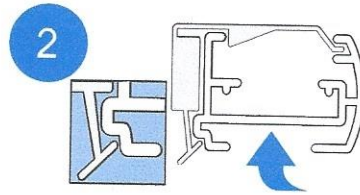

Vihje: Verhon voi tarvittaessa irroittaa painamalla lukitusnastaa ruuvitaltalla.