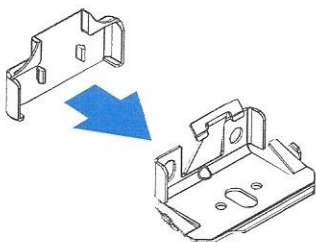

Product width	Number of parts	
		
30 - 90 cm	2	2
90 - 180 cm	3	3
180 - 270 cm	4	4
270 - 300 cm	5	5

Hinnat sisältävät katkonnan määrämittaan sekä pakkauksen.
Rahti lisätään tavaralaskuun.

Parvekeliukujen määrä riippuu verhon leveydestä. Oikeassa reunassa näet taulukon, jossa kannakkeiden määrät on nähtävillä verhon leveyden mukaan. Nämä taulukon hinnat lisätään verhon normaaliin nettohintaan. Taulukon hinnat ovat teidän netto, alv 0%.

SmartCord verho on sopiva parvekeliukuun, voimme valmistaa sen vain Duette kankaasta.

Glidskena till glasväggar

AO10 kiinnitys kattoon (syvennysasennus)

Vaara: Verhon yläkotelo ja narunpitimet on turvallisuussyistä asennettava vähintään 150 cm:n korkeudelle lattiasta.

Taulukko 1. Asennuksessa tarvittavat osat

Leveys	Tarvittavien osien määrä			
				
0 - 80 cm	2	2	2	1
81 - 150 cm	3	3	3	1
151 - 220 cm	4	4	4	1
221 - 230 cm	5	5	5	1

1. Aseta kannakkeen peitelevy paikalleen.