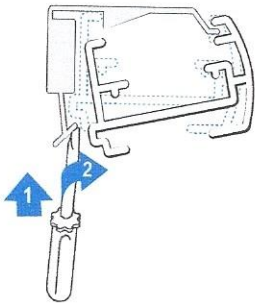

Vihje: Verhon voi tarvittaessa irroittaa painamalla lukitusnastaa ruuvitaltalla.